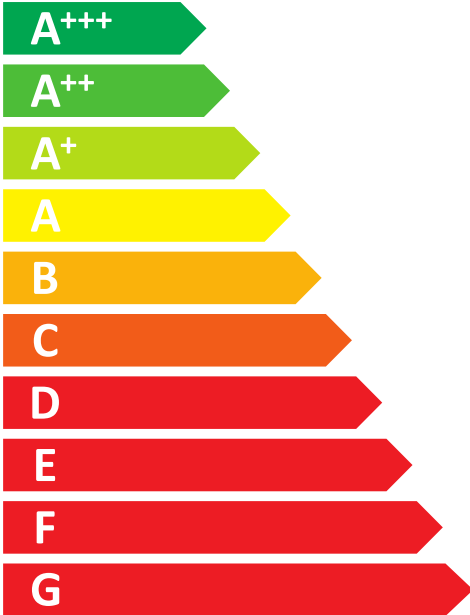

ENERG
енергия · ενεργεια

Liebherr

EWTgb

2383_998505751

ENERGIA · ЕНЕРГИЯ · ΕΝΕΡΓΕΙΑ
ENERGIJA · ENERGY · ENERGIE
ENERGI

152
kWh/annum

x51

34 dB